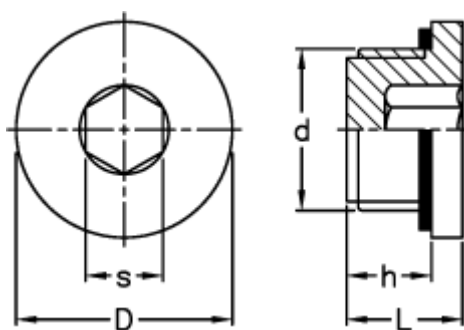

Varenummer: 2311161036  
Beskrivelse: E+G Olieprop med indvendig 6-kant  
TCE.3/4

## Mål

D	= 32
d	= G 3/4
h	= 12
L	= 16.5
s	= 12
Tilspændingsmoment NM = 3 til 5	